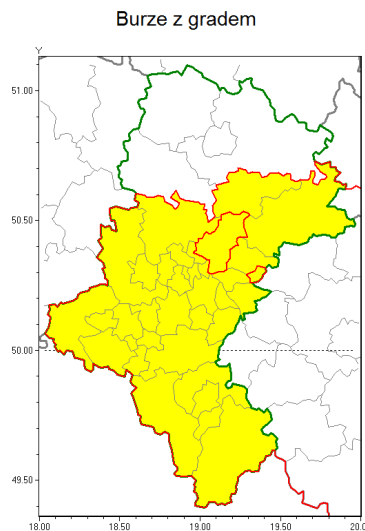

Zasięg ostrzeżenia w województwie

**Ostrzeżenie meteorologiczne Nr 62**

<b>Nazwa biura</b>	IMGW-PIB Biuro Prognoz Meteorologicznych w Krakowie
<b>Zjawisko/stopień zagrożenia</b>	Burze z gradem/ 1
<b>Obszar</b>	województwo łódzkie <b>powiat białski</b>
<b>Ważność</b>	od godz. 12:00 dnia 20.08.2019 do godz. 21:00 dnia 20.08.2019
<b>Przebieg</b>	Prognozuje się wystąpienie burz z opadami deszczu miejscami od 20 mm do 30 mm, lokalnie do 40 mm oraz porywami wiatru do 80 km/h. Miejscami może liwy grad.
<b>Prawdopodobieństwo wystąpienia zjawiska(%)</b>	80%
<b>Uwagi</b>	Brak.
<b>Dyrektor synoptyk IMGW-PIB</b>	Szymon Poręba
<b>Godzina i data wydania</b>	godz. 08:52 dnia 20.08.2019
<b>SMS</b>	IMGW-PIB OSTRZEŻENIE: BURZE Z GRADEM/1 łódzkie/białski od 12:00/20.08 do 21:00/20.08.2019 deszcz 40 mm, porywy 80 km/h, miejscami grad.