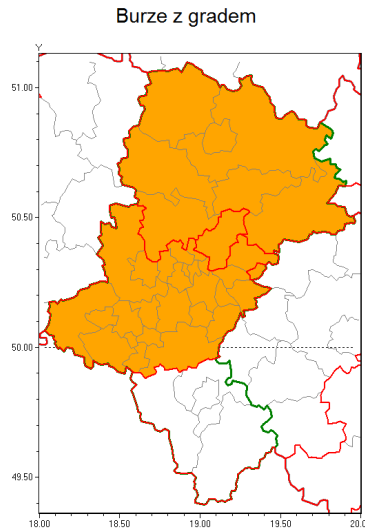

Zasięg ostrzeżenia w województwie

**Ostrzeżenie meteorologiczne Nr 45**

<b>Nazwa biura</b>	IMGW-PIB Biuro Prognoz Meteorologicznych w Krakowie
<b>Zjawisko/stopień zagrożenia</b>	Burze z gradem/ 2
<b>Obszar</b>	województwo łódzkie <b>powiat białski</b>
<b>Ważność</b>	od godz. 15:00 dnia 01.07.2019 do godz. 02:00 dnia 02.07.2019
<b>Przebieg</b>	Prognozuje się wystąpienie burz z opadami deszczu do 40 mm oraz porywami wiatru do 100 km/h, lokalnie do 115 km/h. Miejscami wystąpią grad, istnieje również ryzyko lokalnego wystąpienia trąb powietrznych.
<b>Prawdopodobieństwo wystąpienia zjawiska(%)</b>	80%
<b>Uwagi</b>	Istnieje możliwość podniesienia stopnia ostrzeżenia.
<b>Dyrektor synoptyk IMGW-PIB</b>	Alina Jasek-Kamińska
<b>Godzina i data wydania</b>	godz. 11:34 dnia 01.07.2019
<b>SMS</b>	IMGW-PIB OSTRZEŻA: BURZE Z GRADEM/2 łódzkie/białski od 15:00/01.07 do 02:00/02.07.2019 deszcz 40 mm, porywy 115 km/h.