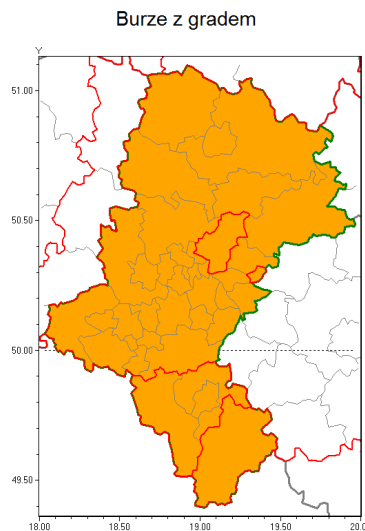

Zasięg ostrzeżenia w województwie

Ostrzeżenie meteorologiczne Nr 38

Nazwa biura	IMGW-PIB Biuro Prognoz Meteorologicznych w Krakowie
Zjawisko/stopień zagrożenia	Burze z gradem/ 2
Obszar	województwo łódzkie powiat białski
Ważność	od godz. 14:00 dnia 13.06.2019 do godz. 06:00 dnia 14.06.2019
Przebieg	Prognozuje się wystąpienie burz z opadami deszczu miejscami od 30 mm do 50 mm oraz porywami wiatru do 115 km/h. Miejscami grad.
Prawdopodobieństwo wystąpienia zjawiska(%)	80%
Uwagi	Brak.
Dyrektor synoptyk IMGW-PIB	Piotr Ramza
Godzina i data wydania	godz. 09:10 dnia 13.06.2019
SMS	IMGW-PIB OSTRZEŻENIE: BURZE Z GRADEM/2 łódzkie/białski od 14:00/13.06 do 06:00/14.06.2019 deszcz do 50 mm, porywy do 115 km/h.