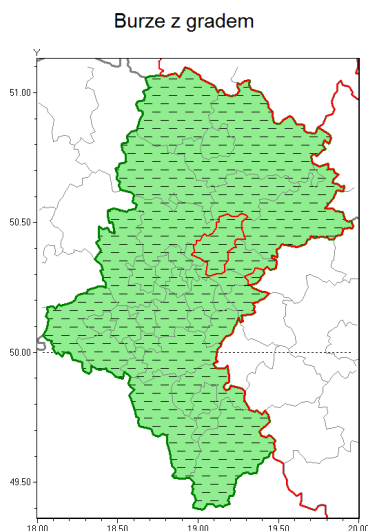

Zasięg ostrzeżenia w województwie

Odwołanie ostrzeżenia meteorologicznego Nr 34 wydanego o godz. 07:37 dnia 07.06.2019

Nazwa biura	IMGW-PIB Biuro Prognoz Meteorologicznych w Krakowie
Zjawisko/stopień zagrożenia	Burze z gradem/ -
Obszar	województwo łódzkie powiat białski
Ważność	-
Przebieg	Zjawisko nie wystąpi.
Prawdopodobieństwo wystąpienia zjawiska(%)	-
Uwagi	Brak
Dyrektor synoptyk IMGW-PIB	Łukasz Kiełt
Godzina i data wydania	godz. 15:35 dnia 07.06.2019
SMS	IMGW-PIB INFORMUJE: BURZE Z GRADEM/- łódzkie/białski 15:35/07.06.2019 ZJAWISKO NIE WYSTĄPI.