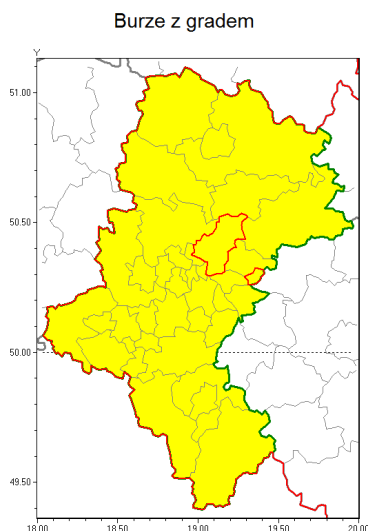

Zasięg ostrzeżenia w województwie

Ostrzeżenie meteorologiczne Nr 34

Nazwa biura	IMGW-PIB Biuro Prognoz Meteorologicznych w Krakowie
Zjawisko/stopień zagrożenia	Burze z gradem/ 1
Obszar	województwo łódzkie powiat białobrzeziński
Ważność	od godz. 11:00 dnia 07.06.2019 do godz. 21:00 dnia 07.06.2019
Przebieg	Prognozuje się wystąpienie burz z opadami deszczu miejscami od 20 mm do 30 mm oraz porywami wiatru do 65 km/h. Miejscami możliwy grad.
Prawdopodobieństwo wystąpienia zjawiska(%)	80%
Uwagi	Brak.
Dyrektor synoptyk IMGW-PIB	Grzegorz Mikutel
Godzina i data wydania	godz. 07:37 dnia 07.06.2019
SMS	IMGW-PIB OSTRZEŻENIE: BURZE Z GRADEM/1 łódzkie/białobrzeziński od 11:00/07.06 do 21:00/07.06.2019 deszcz 30 mm, porywy 65 km/h.