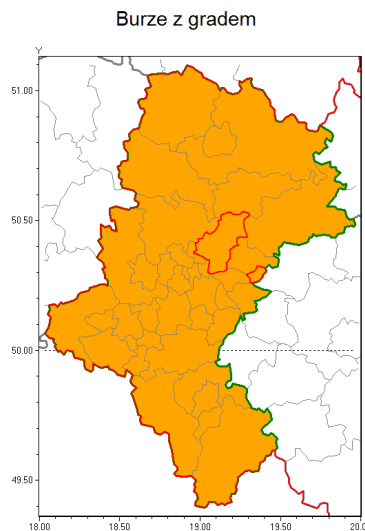

Zasięg ostrzeżenia w województwie

Ostrzeżenie meteorologiczne Nr 31

Nazwa biura	IMGW-PIB Biuro Prognoz Meteorologicznych w Krakowie
Zjawisko/stopień zagrożenia	Burze z gradem/ 2
Obszar	województwo łódzkie powiat białski
Ważność	od godz. 11:00 dnia 28.05.2019 do godz. 21:00 dnia 28.05.2019
Przebieg	Prognozuje się wystąpienie burz z opadami deszczu miejscami od 30 mm do 40 mm oraz porywami wiatru do 90 km/h. Miejscami grad.
Prawdopodobieństwo wystąpienia zjawiska(%)	80%
Uwagi	Brak.
Dyrektor synoptyk IMGW-PIB	Michał Solarz
Godzina i data wydania	godz. 07:02 dnia 28.05.2019
SMS	IMGW-PIB OSTRZEŻENIE: BURZE Z GRADEM/2 łódzkie/białski od 11:00/28.05 do 21:00/28.05.2019 deszcz do 40 mm, porywy do 90 km/h.