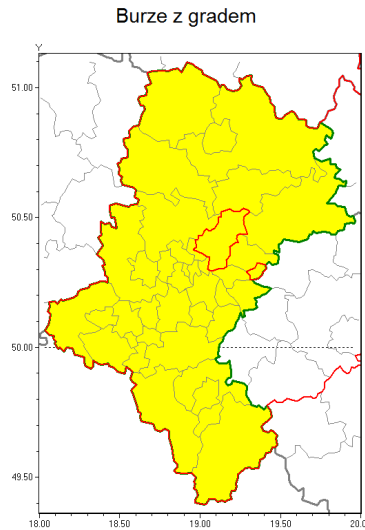

Zasięg ostrzeżenia w województwie

Ostrzeżenie meteorologiczne Nr 30

Nazwa biura	IMGW-PIB Biuro Prognoz Meteorologicznych w Krakowie
Zjawisko/stopień zagrożenia	Burze z gradem/ 1
Obszar	województwo łódzkie powiat białski
Ważność	od godz. 12:00 dnia 27.05.2019 do godz. 21:00 dnia 27.05.2019
Przebieg	Prognozuje się wystąpienie burz z opadami deszczu miejscami od 15 mm do 25 mm oraz porywami wiatru do 75 km/h. Miejscami możliwy grad.
Prawdopodobieństwo wystąpienia zjawiska(%)	80%
Uwagi	Brak.
Dyrektor synoptyk IMGW-PIB	Grzegorz Mikutel
Godzina i data wydania	godz. 10:50 dnia 27.05.2019
SMS	IMGW-PIB OSTRZEŻENIE: BURZE Z GRADEM/1 łódzkie/białski od 12:00/27.05 do 21:00/27.05.2019 deszcz 25 mm, porywy 75 km/h.